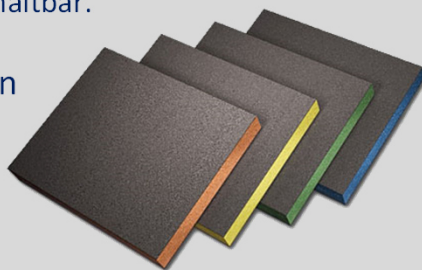

Rhynospunge Schleifschwamm

Lieferbar in verschiedenen Schleifstärken: von Superfine, über Ultrafine bis Microfine. Das flexible Material ermöglicht das Schleifen an Ecken, Kanten und schwer erreichbaren Stellen. Es kann nass und trocken verwendet werden. Doppelseitig nutzbar und damit deutlich länger haltbar.

Beim Kauf von
2 Paketen
à 100 Stück

erhalten Sie
1 Tasse gratis